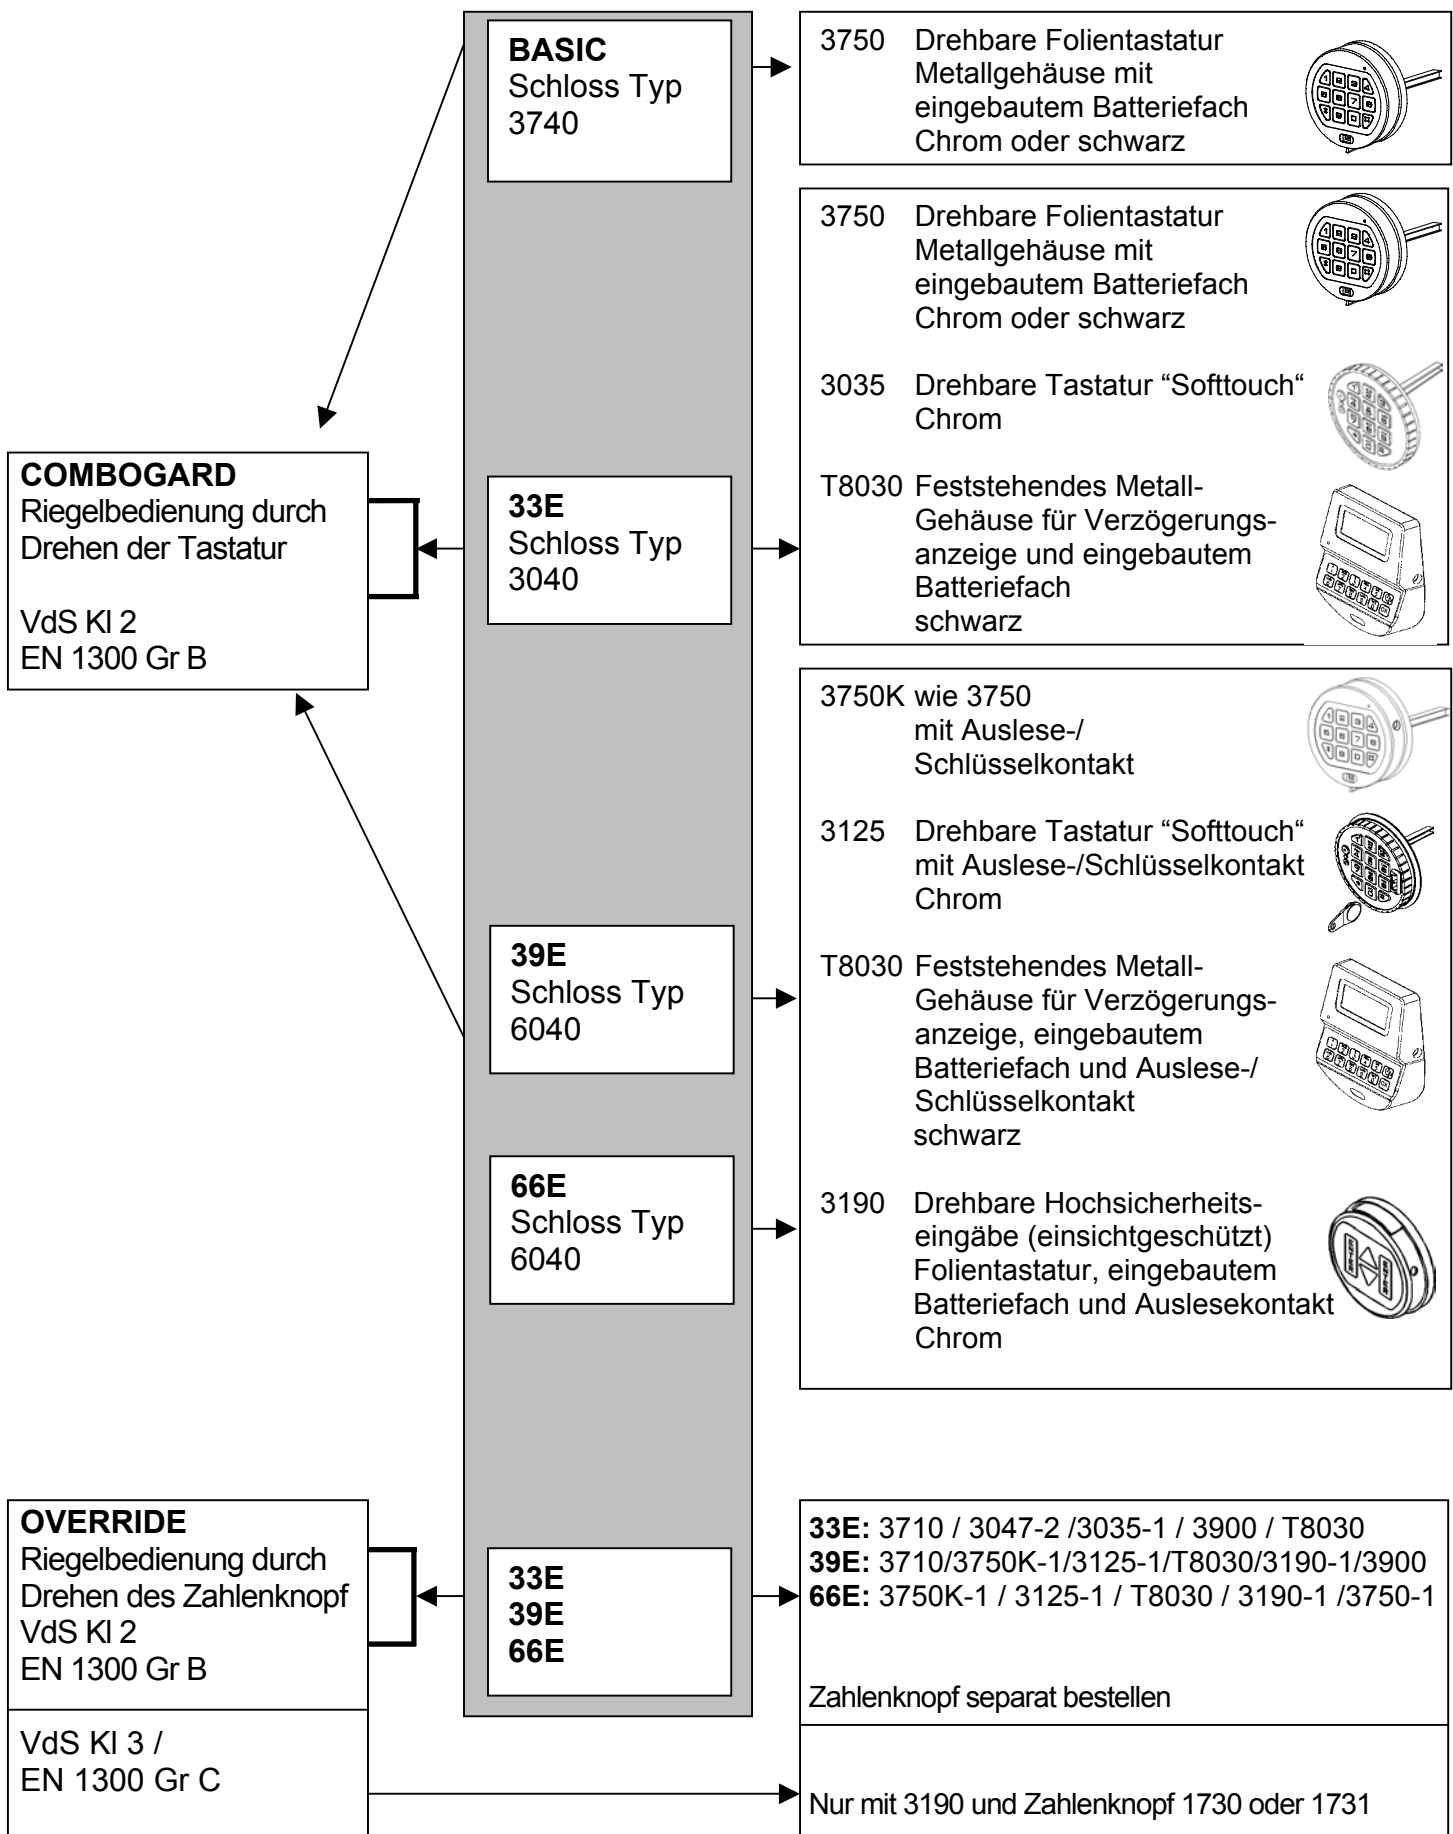

Elektronik Schlösser – Typenübersicht COMBOGARD

Schloss Typ

Elektronik Version

Tastaturen

Elektronik Schlösser – Typenübersicht SWINGBOLT

Schloss Typ

Elektronik Version

Tastaturen